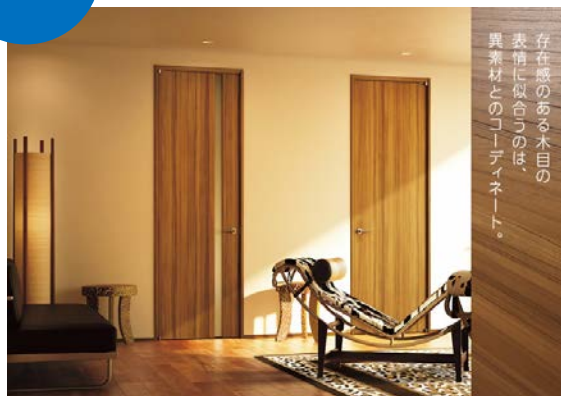

扉・キャビネット・レンジフードも
ホーロー製・タカラスタダード

Busroom

ホーロー製・耐震フレームで頑強
浴槽まで断熱・タカラスタダード

Highdoor

高さ2288mmで開放感のある
ダイナミックな空間を・EIDAI

Sanitary

人造大理石ハイバックカウンター
&ホーロー扉・タカラスタダード

キレイのはじまりを、
これから、ずっと、
この場所で。

最新の洗面台、鏡、洗面器の表面は、つやが
美しく清潔で、毎日使うたびに清潔な
気持ちになる。それは、洗面台の表面に
つやが、その洗面台の表面に
つやが、その洗面台の表面に
つやが、その洗面台の表面に

ホーロー洗面化粧台 DRECIO 誕生

Restroom

水アカを弾く有機ガラス製
毎日自動で泡洗浄・Panasonic

「陶器じゃない素材」
だから生まれました。

Flooring

天然木の豊かな表情を再現
高品位フローリング・EIDAI