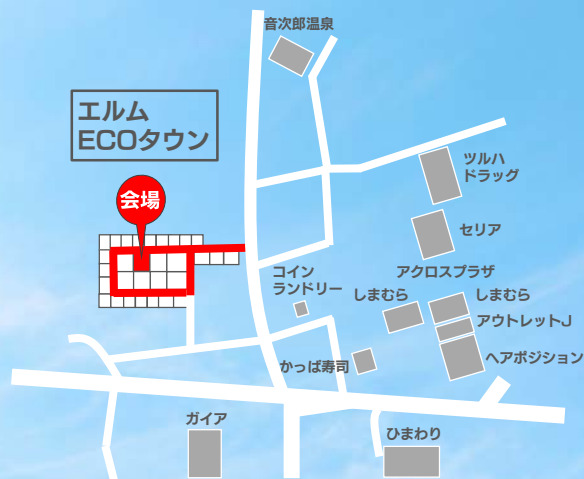

12月2日(土) > 3日(日)

五所川原市
いしおかふじまき
石岡藤巻分譲地内